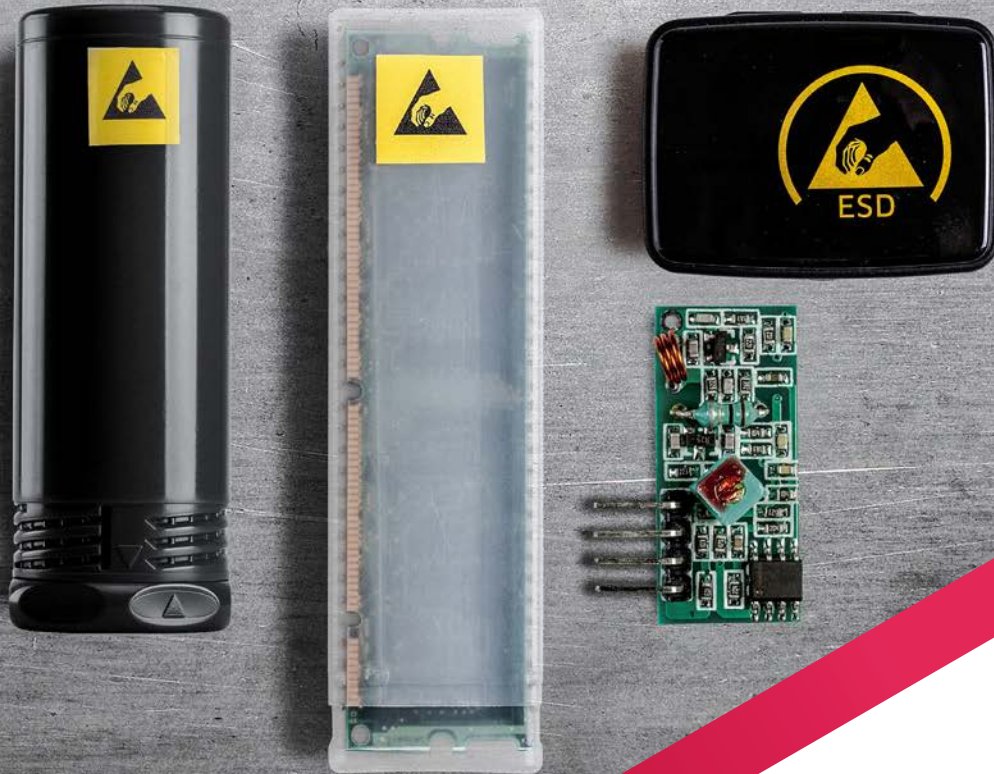

# Emballage de protection ESD

...pour les composants électroniques sensibles

[www.rose-plastic.fr](http://www.rose-plastic.fr)

rose  plastic®  
protective packaging pioneers

## L'ESSENTIEL EN BREF

- emballage qui inclut une protection contre la décharge électrostatique
- emballages conducteurs d'électricité statique de grande qualité tels que tubes, boîtes et mallettes
- résistance de surface réduite grâce à l'utilisation d'additifs ESD lors de la fabrication
- élimine les charges électrostatiques de l'emballage et protège le contenu
- emballages standard pour application universelle ou emballages personnalisés
- l'impression de symboles d'avertissement ou d'instruction est possible sur demande
- l'aménagement de nos emballages avec des inserts en mousse avec additif ESD est possible sur demande