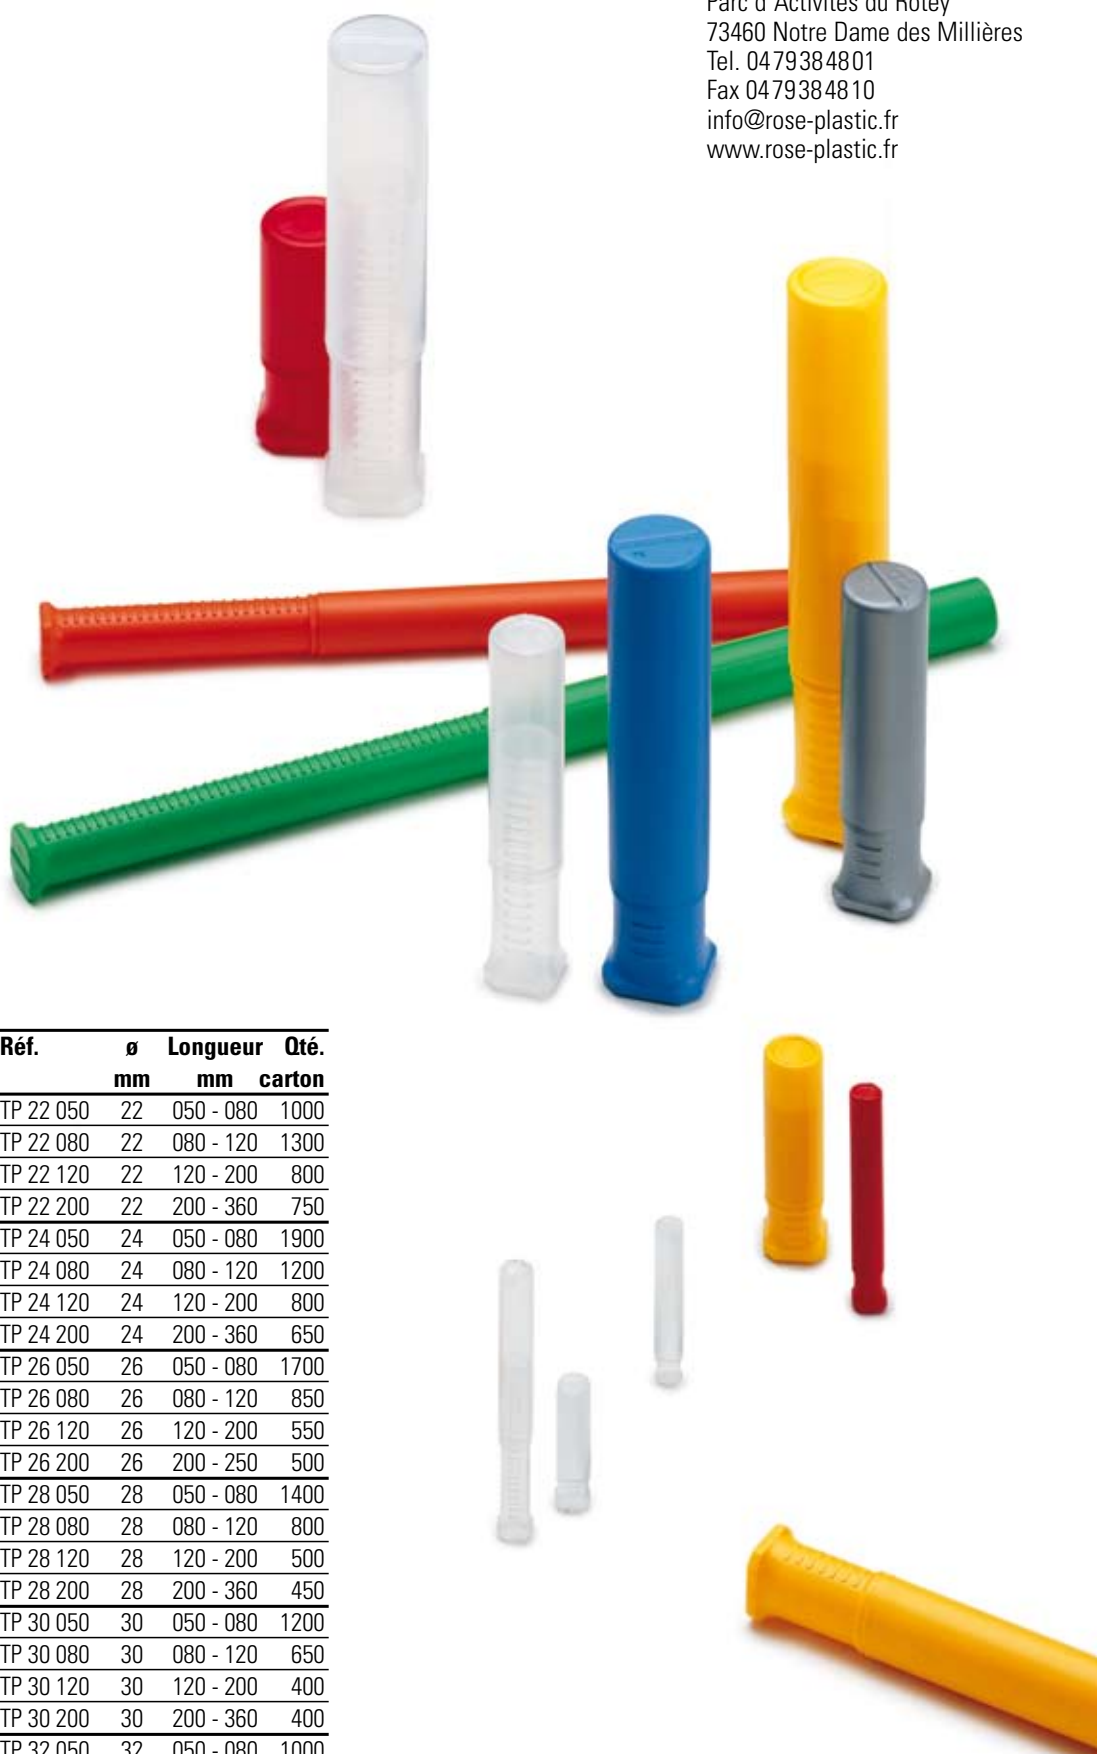

Tube d'emballage protecteur avec réglage de la longueur grâce au système de crantage:

- robuste, résistant contre l'humidité et l'huile
- adaptation variable des longueurs grâce à une fermeture par crantage
- l'extrémité carrée empêche tout roulement latéral
- refermable et réutilisable plusieurs fois

Livraison:

- en transparent à partir d'un carton disponible en stock
- en couleurs standard, ou avec oeillet de suspension livrable sur demande

Conditionnement:

- bases et couvercles sont livrés séparément, 1 carton pour chaque

Matières:

- polypropylène (PP) transparent
- polyéthylène (PE) coloré

Remarque: sous réserve de modifications techniques

rose plastic France SARL

Parc d'Activités du Rotey
73460 Notre Dame des Millières
Tel. 04 79 38 48 01
Fax 04 79 38 48 10
info@rose-plastic.fr
www.rose-plastic.fr