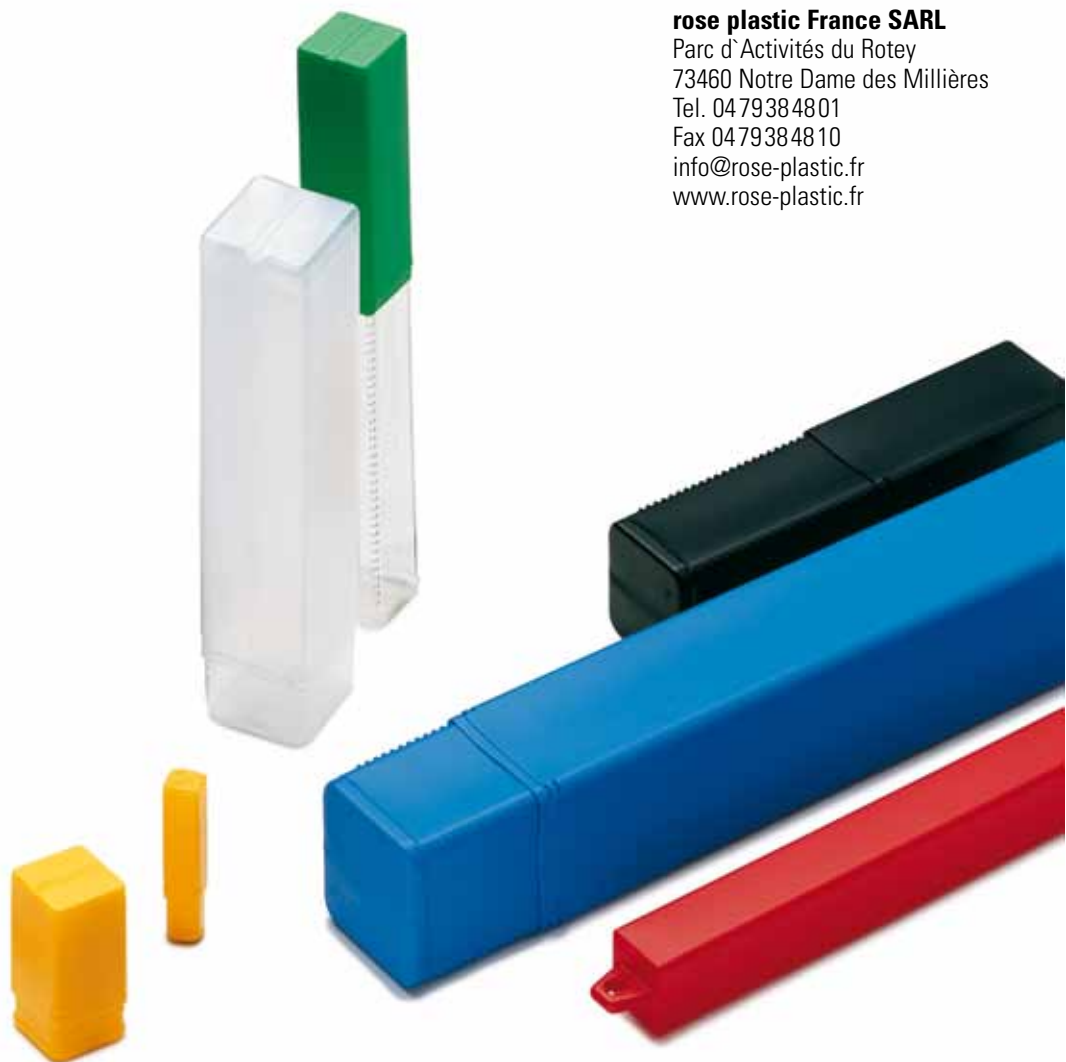

## Emballage carré et protecteur avec réglage de longueur grâce au système de crantage:

- stable, résistant à l'humidité et à l'huile
- avec adaptation de la longueur grâce au réglage télescopique
- emballage rationnel, manutention aisée
- facile à empiler et à stocker
- refermable et réutilisations multiples

### Livraison:

- en transparent à partir d'un carton disponible en stock
- en couleurs standard, bicolore, ou avec oeillet de suspension livrable sur demande

### Conditionnement:

- bases et couvercles sont emballés séparément, 1 carton pour chaque.

### Matières:

- polypropylène (PP) transparent
- polyéthylène (PE) coloré

Remarque: sous réserve de modifications techniques