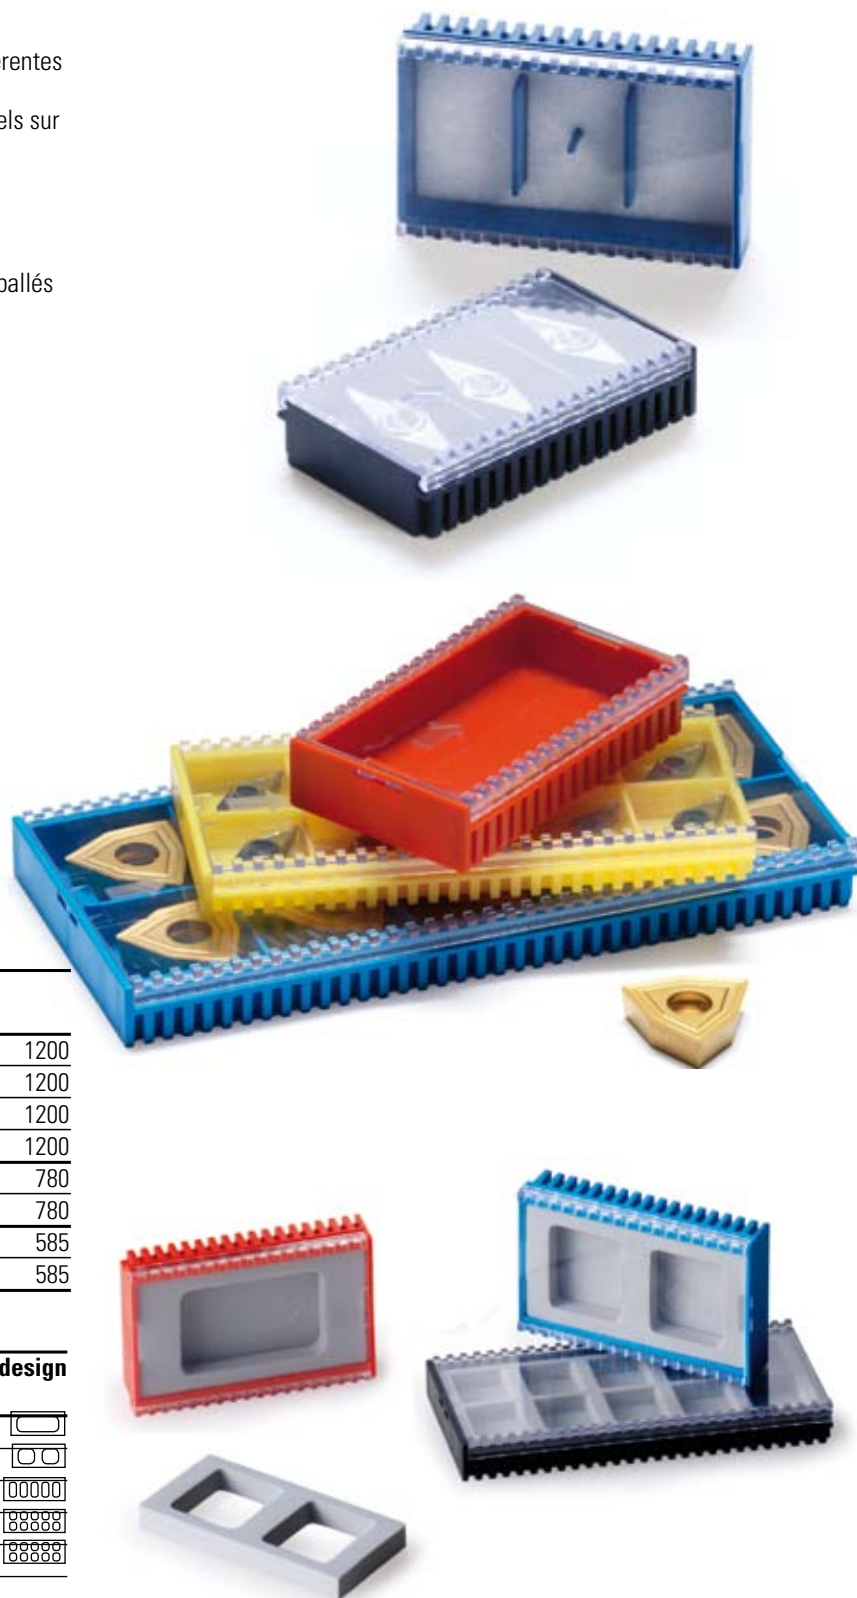

- différentes versions : avec ou sans compartiments, avec ou sans pions de centrage
- design fonctionnel de haute qualité
- parfaite présentation du produit grâce au couvercle transparent en ABS
- couvercle coulissant avec butée et cran de sécurité
- réutilisable
- manutention aisée, convient au remplissage automatique
- boîtes de la même taille empilables par simple clic
- impression ou étiquetage possible
- possibilité de rajouter des inserts mousse

Disponibilité :

- couvercle transparent
- base disponible en différentes couleurs (sur demande)
- compartiments individuels sur demande

Conditionnement :

- couvercles et bases emballés séparément

Matériau standard :

- base en PS, couvercle en ABS

InsertBox HighS

| Article/taille | version | nombre de UC comp. | |
|---------------------|---------|-----------------------------------|------|
| IH 31 x 61 x 10/1 | V01 | 1 / sans comp. | 1200 |
| IH 31 x 61 x 10/2 | V02 | 3+ 1 cyl. pion centr. (2nd comp.) | 1200 |
| IH 31 x 61 x 10/3 | V03 | 3+ 3 con. pions centrage | 1200 |
| IH 31 x 61 x 10/4 | V04 | 3+ 3 cyl. pions centrage | 1200 |
| IH 37 x 94 x 6,5/1 | V01 | 1 / sans comp. | 780 |
| IH 37 x 94 x 6,5/2 | V02 | 10 / 17,8x17,8mm | 780 |
| IH 52 x 133 x 8,5/1 | V01 | 1 / sans comp. | 585 |
| IH 52 x 133 x 8,5/2 | V02 | 10 / 25,7x25,7mm | 585 |